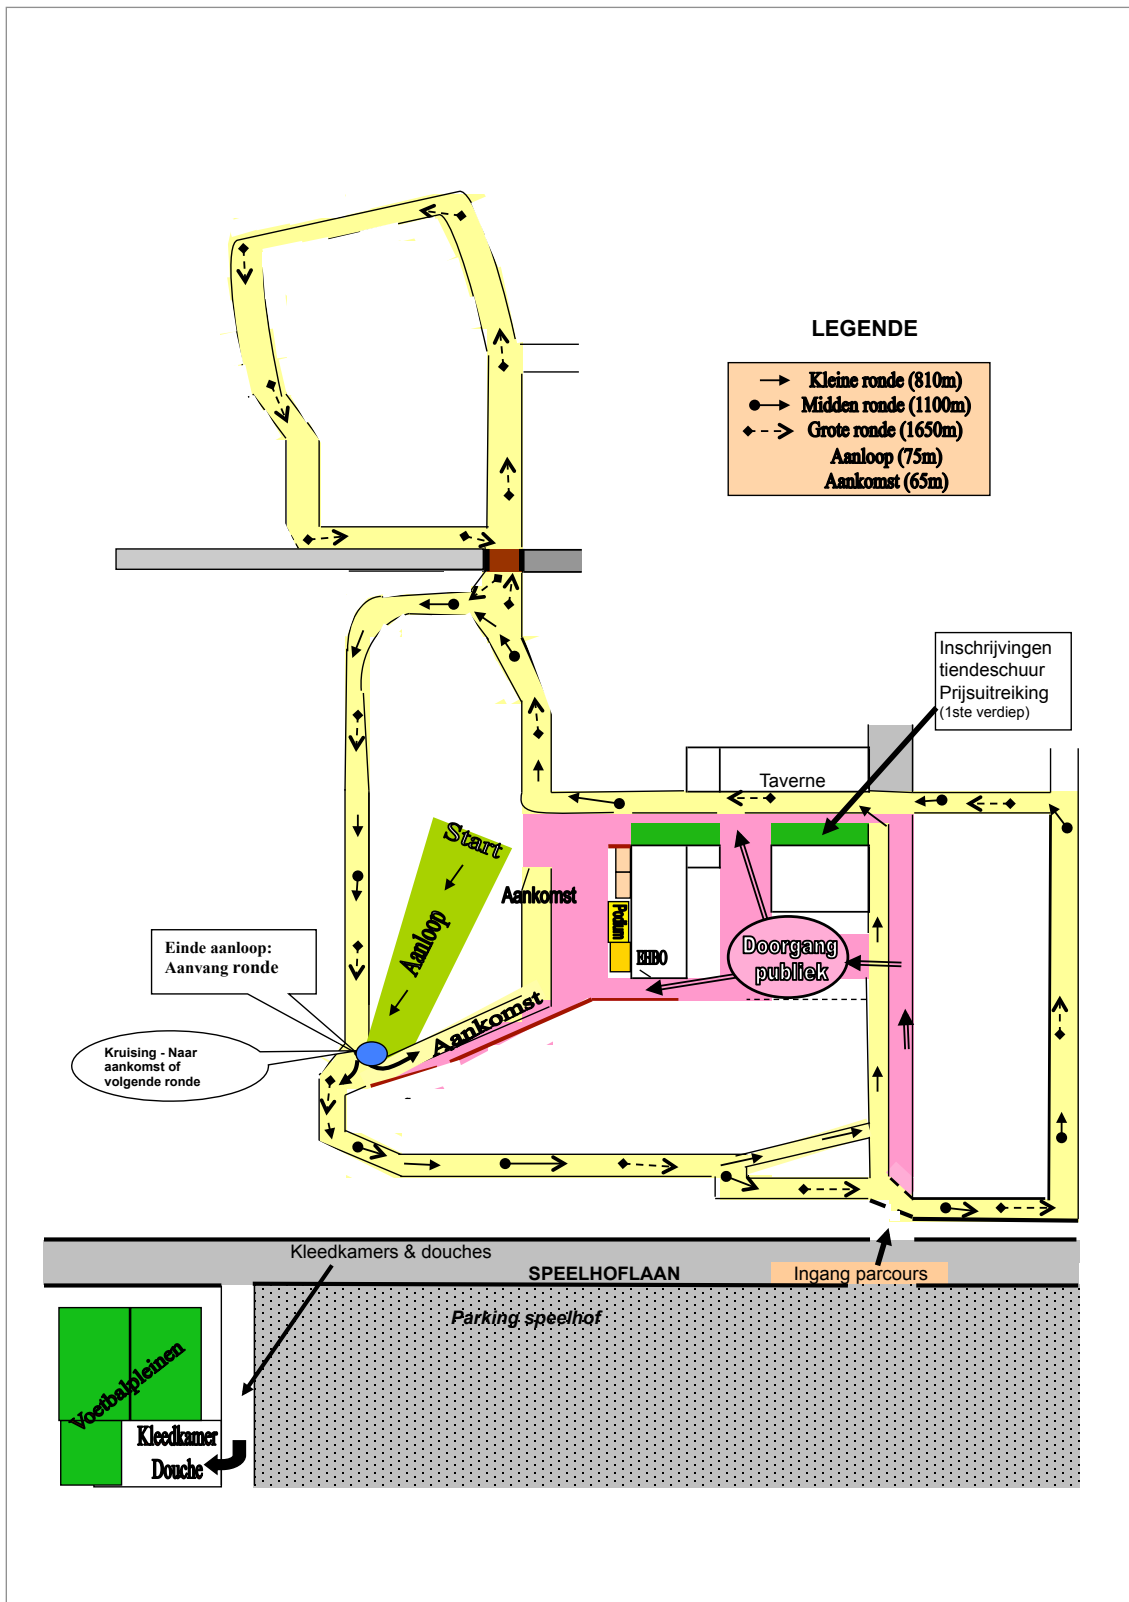

20 12 FEBRUARI 2012
DOMEIN 'T SPEELHOF
1.5 - 2.5 EURO

LCC SINT-TRUIDEN TACT

Programma

BEN	Dames	2004 / 2005	12.30u	Aanloop + 1 KR + Aankomst	950m
		2003	12.36u	Aanloop + 1 KR + Aankomst	950m
	Heren	2004 / 2005	12.42u	Aanloop + 1 KR + Aankomst	950m
		2003	12.48u	Aanloop + 1 KR + Aankomst	950m
PUP	Dames	2002	12.54u	Aanloop + 1 MR + Aankomst	1240m
		2001	13.01u	Aanloop + 1 MR + Aankomst	1240m
	Heren	2002	13.08u	Aanloop + 1 MR + Aankomst	1240m
		2003	13.15u	Aanloop + 1 MR + Aankomst	1240m
MIN	Dames	2000	13.22u	Aanloop + 1 GR + Aankomst	1790m
		1999	13.31u	Aanloop + 1 GR + Aankomst	1790m
	Heren	2000	13.40u	Aanloop + 1 GR + Aankomst	1790m
		1999	13.50u	Aanloop + 1 GR + Aankomst	1790m
CAD	Dames	14.00u	Aanloop + 2 MR + Aankomst		2340m
	Heren	14.10u	Aanloop + 1 MR + 1 GR + Aankomst		2900m
SCH	Dames	14.22u	Aanloop + 2 GR + Aankomst		3440m
	Heren	14.34u	Aanloop + 2 MR + 1 GR + Aankomst		3990m
JUN	Dames	14.52u	Aanloop + 2 MR + 2 GR + Aankomst		5640m
	Heren	15.27u	Aanloop + 4 GR + Aankomst		6740m
SEN	Dames	14.52u	Aanloop + 2 MR + 2 GR + Aankomst		5640m
	Heren	16.00u	Aanloop + 6 GR + Aankomst		10040m
MAS	Dames	14.52u	Aanloop + 2 MR + 2 GR + Aankomst		5640m
	Heren	15.27u	Aanloop + 4 GR + Aankomst		6740m

Parcours

Praktische informatie

Domein 't Speelhof - Speelhoflaan 5 - 3800 Sint-Truiden