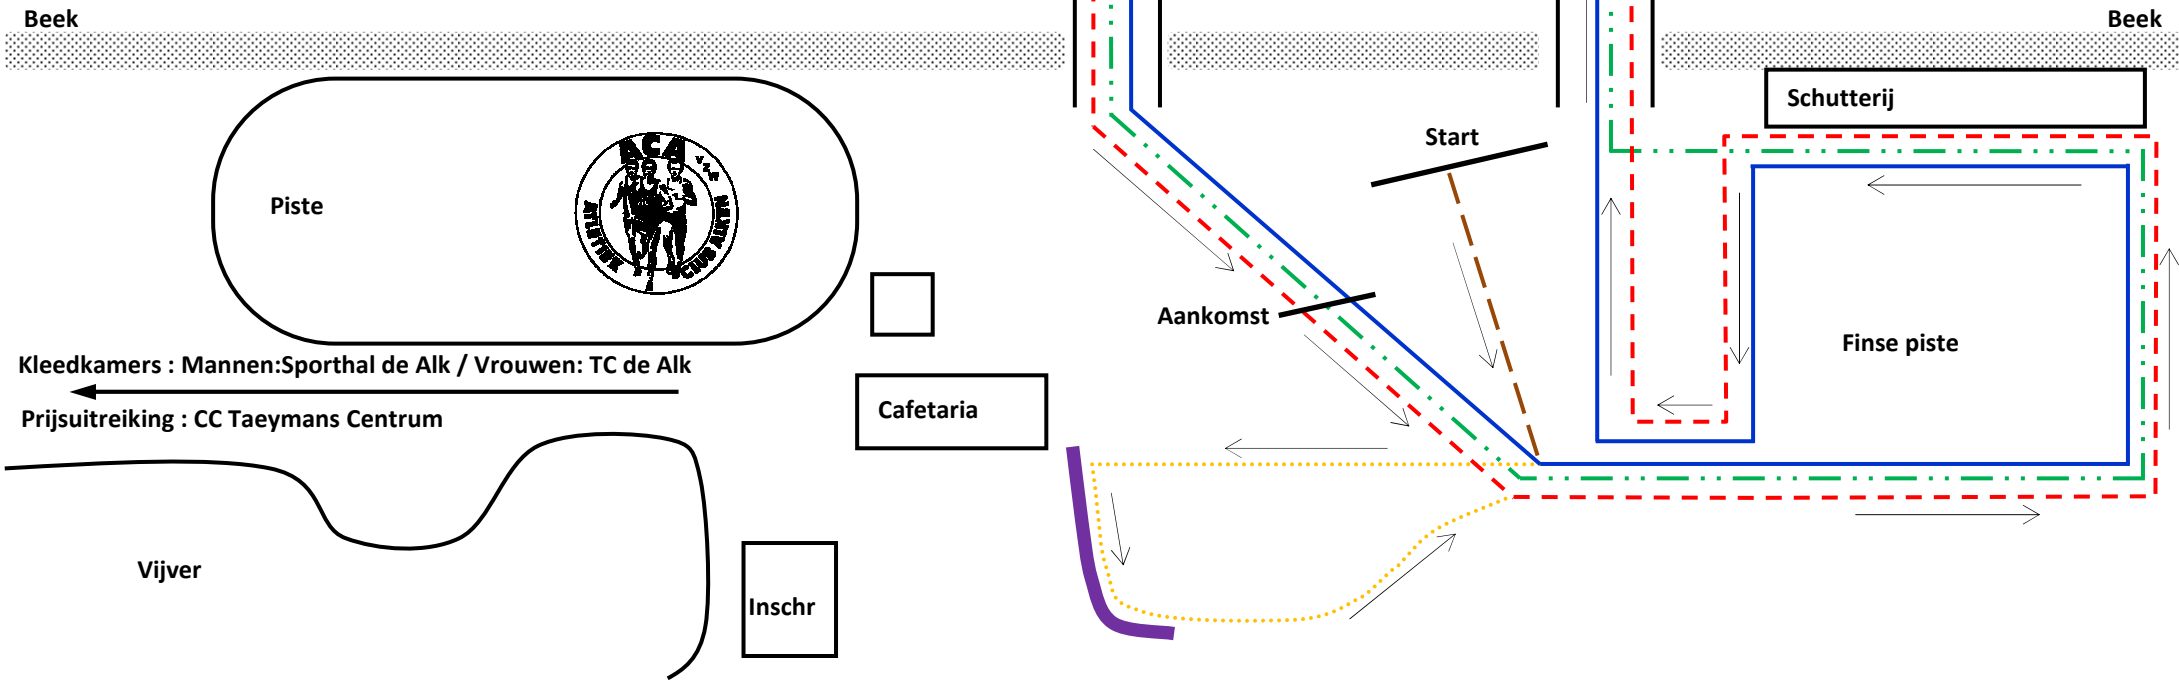

ACA-VELDLOOP VOOR DAMES EN HEREN – ALKEN – Zondag 15 januari 2012

Plantage

VROUWEN

BEN	970	Aanloop + 1 kleine ronde
PUP	1110	Aanloop + 1 middenronde
MIN	1500	Aanloop + 1 grote ronde met lus
CAD	2170	Aanloop + 2 middenronden
SCH	2660	Aanloop + 2 grote ronden
J/S/M	5270	Aanloop + 4 grote ronden

MANNEN

BEN	970	Aanloop + 1 kleine ronde
PUP	1110	Aanloop + 1 middenronde
MIN	1500	Aanloop + 1 grote ronde met lus
CAD	2660	Aanloop + 2 grote ronden
SCH	3965	Aanloop + 3 grote ronden
J/M	6575	Aanloop + 5 grote ronden
SEN	8580	Aanloop + 1 grote ronde zonder lus en 5 grote ronden met lus

VROUWEN

BEN	970	Aanloop + 1 kleine ronde
PUP	1110	Aanloop + 1 middenronde
MIN	1500	Aanloop + 1 grote ronde met lus
CAD	2170	Aanloop + 2 middenronden
SCH	2660	Aanloop + 2 grote ronden
JUN/SEN/MAS	5270	Aanloop + 4 grote ronden