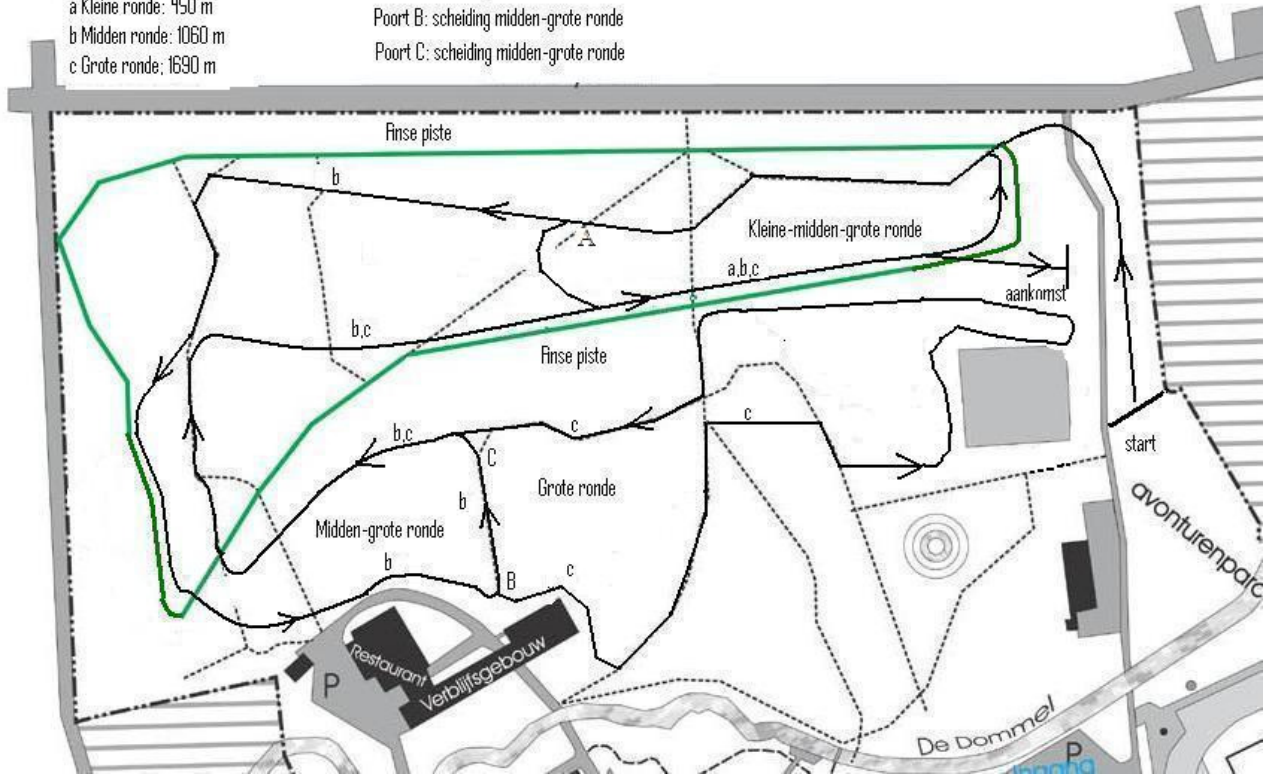

SPORTING ATLETIEKCLUB NEERPELT
Zondag 13 november 2011

Start: 120 m - Aankomst -30 m
 a Kleine ronde: 450 m
 b Midden ronde: 1060 m
 c Grote ronde: 1690 m

Poort A: scheiding kleine-midden ronde
 Poort B: scheiding midden-grote ronde
 Poort C: scheiding midden-grote ronde

Benaderend tijdschema

UUR	CATEGORIE	RONDEN	AFSTAND
12.30	BEN MEISJES B	Aanloop + 2A	990 m
12.36	BEN MEISJES A	Aanloop + 2A	990 m
12.42	BEN JONGENS B	Aanloop + 2A	990 m
12.48	BEN JONGENS A	Aanloop + 2A	990 m
12.54	PUP MEISJES B	Aanloop + 1B	1150 m
13.01	PUP MEISJES A	Aanloop + 1B	1150 m
13.08	PUP JONGENS B	Aanloop + 1B	1150 m
13.15	PUP JONGENS A	Aanloop + 1B	1150 m
13.22	MIN MEISJES B	Aanloop + 1A + 1B	1600 m
13.30	MIN MEISJES A	Aanloop + 1A + 1B	1600 m
13.38	MIN JONGENS B	Aanloop + 1A + 1B	1600 m
13.45	MIN JONGENS A	Aanloop + 1A + 1B	1600 m
13.53	CAD MEISJES	Aanloop + 2B	2210 m
14.07	CAD JONGENS	Aanloop + 1A + 2B	2660 m
14.23	SCHOL MEISJES	Aanloop + 1B + 1C	2840 m
14.40	SCHOL JONGENS	Aanloop + 1A + 2C	3920 m
14.58	JUN/SEN/MAS VROUWEN	Aanloop + 3 C	5160 m
15.28	JUN/MAS MANNEN	Aanloop + 4 C	6850m
16.05	SEN HEREN	Aanloop + 1B + 5 C	9600 m